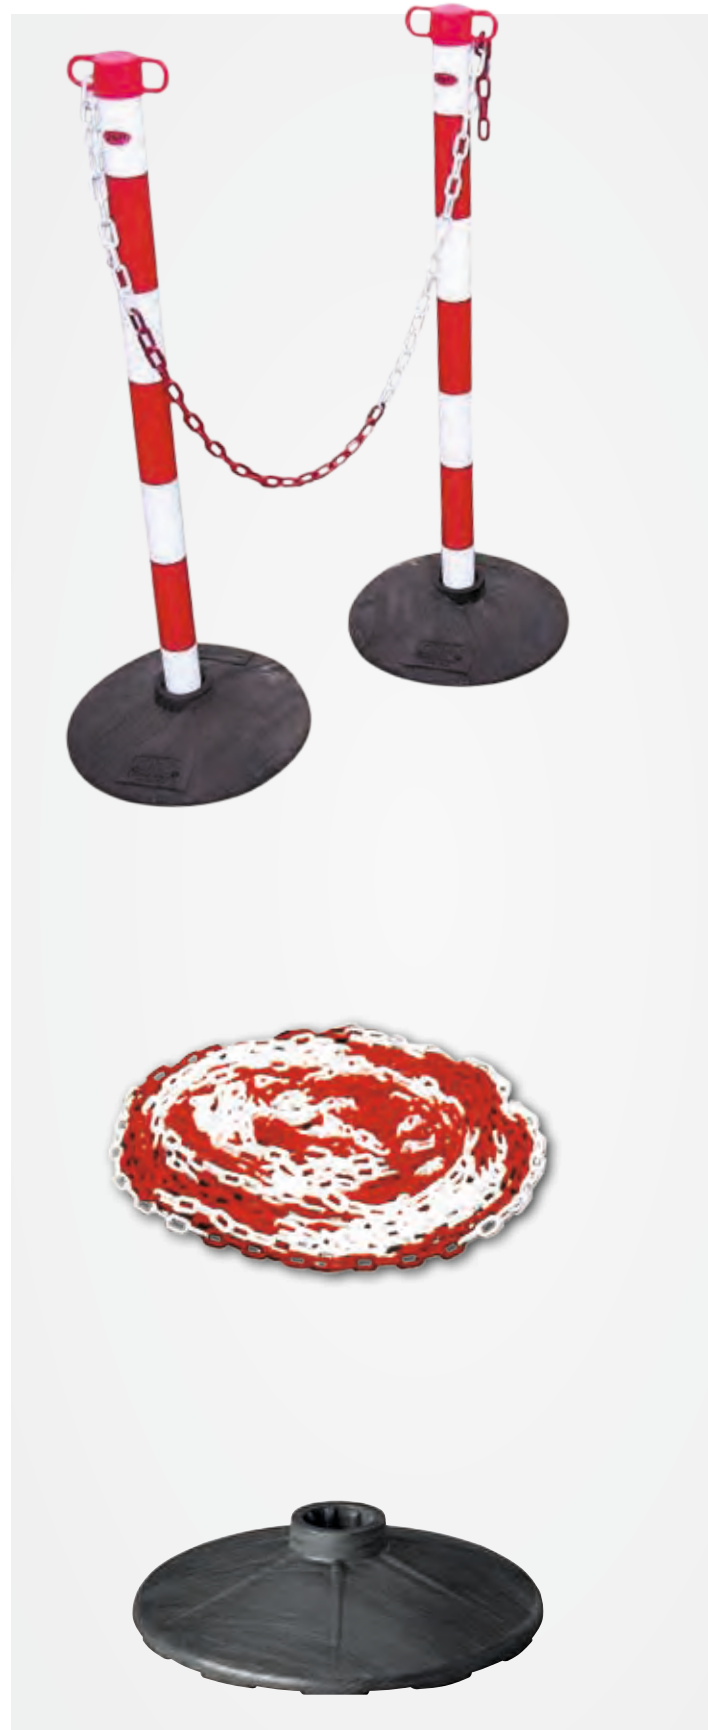

SLOUPKY S ŘETÍZKY SŁUPKI Z ŁAŃCUCHEM

NA OBJEDNÁVKU
NA ZAMÓWIENIE

Multifunkční bariérový systém. Ideální pro usměrnění davu nebo vymezení prostoru. vhodný do skladů, továren, nemocnic, škol, recepčí a kanceláří.

Wielofunkcyjne wygradzenie, idealne do ukierunkowania tłumu i ogradzania powierzchni. Przydatne w magazynach, fabrykach, szpitalach, szkołach, recepcjach i biurach.

SLOUPKY SŁUPKI

9910 0040 24 999 červená-bílá czerwono-biała

9910 0040 64 999 žlutá-černá żółto-czarna

MOQ 1 1

Plastové sloupky s čepečkami pro uchycení řetězu. Vyrobeno z UV stabilního polyetylénu. Výška se základnou: 1m.

Słupki plastikowe z końcówką do zaczepienia łańcucha. Wykonane z polietylenu odpornego na promienie UV. Wysokość z podstawą: 1m.

ŘETĚZY 6 mm – balení 25 m

ŁAŃCUCHY 6 mm – op. 25 m

9910 0041 24 999 červená-bílá czerwono-biała

9910 0041 64 999 černá-žlutá czarno-żółty

ŘETĚZY 8 MM – balení 25 m

ŁAŃCUCHY 8 mm – op. 25 m

9910 0020 24 999 červená-bílá czerwono-biała

9910 0020 64 999 černá-žlutá czarno-żółty

MOQ 1 1

Možnost upevnění na sloupky se základnou nebo kužely. Zaprojektowane do stosowania ze słupkami lub pachółkami.

ČERNÝ PODSTAVEC (3 kg) CZARNA PODSTAWA (3 kg)

9910 0018 99 999

MOQ 1 1

Vyrobený z recyklovaného pvc. Robustní a stabilní. Hmotlost: 3 kg
Wykonana z pvc z recyklingu. solidna i stabilna. Waga: 3 kg