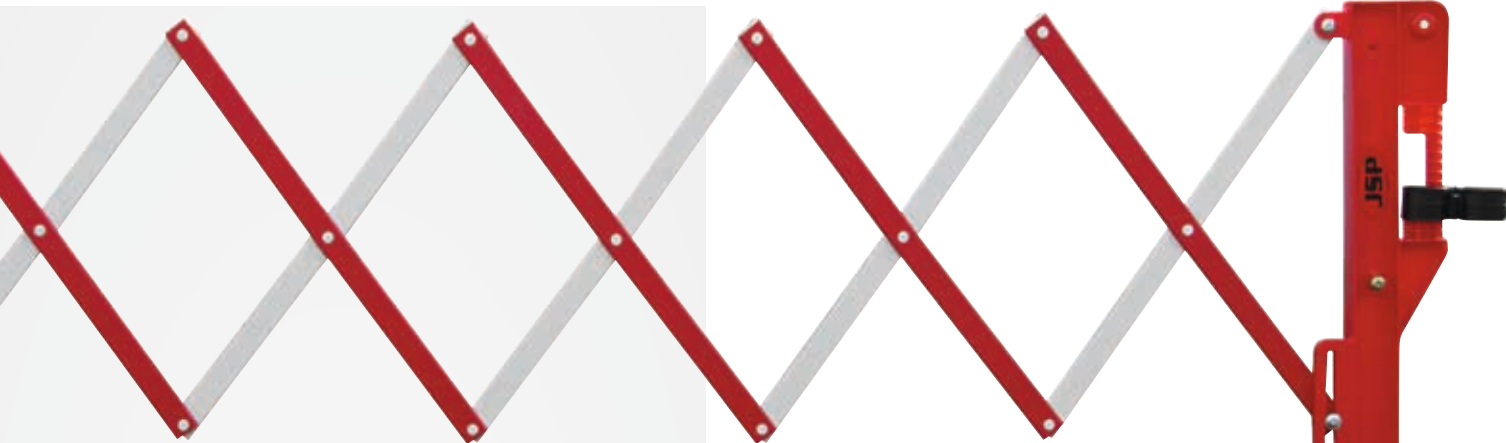

XPANDA BARIÉRY XPANDA SEPARATORY

9910 0036 XX 999

MOQ **1** **1**

NA OBJEDNÁVKU
NA ZAMÓWIENIE

BAREVNOST KOLOR:

24
červená-bílá
czerwono-biała

40
modrá-bílá
niebiesko-biała

64
žlutá-černá
żółto-czarna

10
zelená-bílá
zielono-biała

Xpanda bariéra nabízí flexibilní rozměr 55 cm–3,1 m pro různé druhy užití, je velmi snadné nastavit délku potřebnou v dané situaci. Rozměry: v: 1 m, š: 60 cm, d: 55 cm–3,1 m. Doporučené využití: Hotelové resorty, obchodní prostory, volnočasové objekty a kina, školy, nemocnice, nádražní prostory, garáže, letiště a přístavy, průmyslové a výrobní prostory.

Możliwość regulacji długości oferuje różnorodność zastosowań, gdyż łatwo dostosować jej długość do potrzeb w danym momencie (55 cm–3,1 m). Po złożeniu ma tylko 55 cm długości, co sprawia, że jest bardzo praktyczna w przenoszeniu i transporcie. Wymiary: w: 1 m, s: 60 cm, d: 55 cm–3,10 m. Zastosowanie: hotele, domy towarowe, centra rekreacyjne, szkoły, szpitale, stacje kolejowe, stacje serwisowe, lotniska, porty morskie, budynki przemysłowe, fabryki.